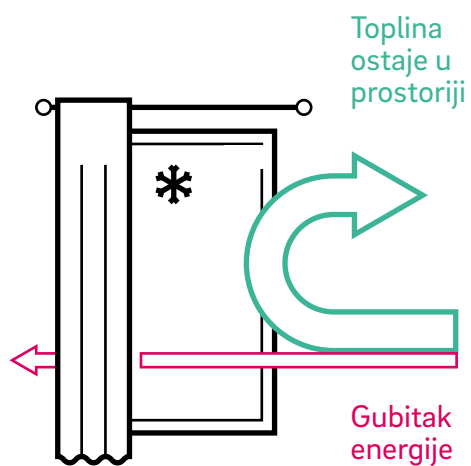

Do
**15 % više
svetlosti**
nego kod uobičajenih
prozora

Termoizolacija za vaš osećaj ugodnosti

Zahvaljujući sistemskoj dubini od 70 mm i dva nivoa zaptivanja vaš dom će ostati prijatno topao. Na vaš račun za grejanje neće uticati ni spoljni uticaji, kao što su nevreme ili sneg.