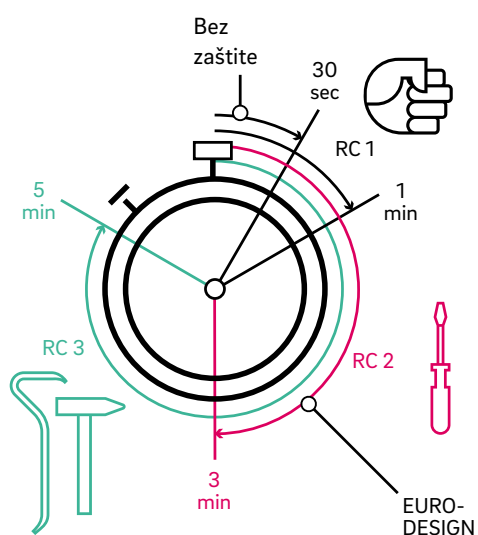

Preventivna protivprovalna zaštita

Alarmni modul REHAU Smart Guard, koji se može integrisati u ram, prepoznaje provalnika i aktivno ga odvraća pre nego što dođe do nastanka štete. U ozbiljnim slučajevima se preko radio veze aktivira glavni alarm. Može se proširiti opcionim Smart Home priključkom za individualne alarmne programe.